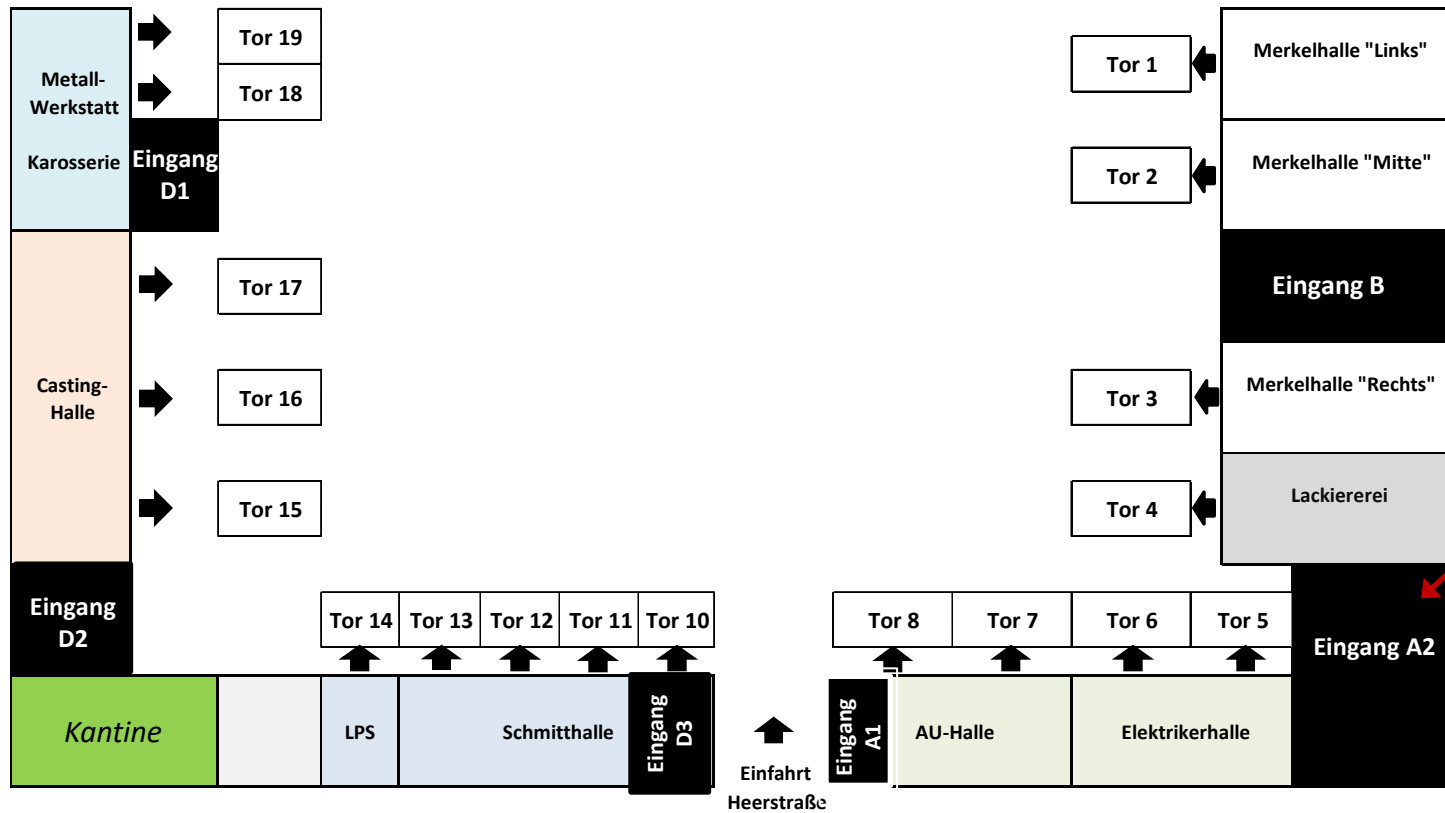

# Landesfachschule des KFZ- Gewerbes Hessen

Eberstadtstraße

Aula  
Räume:  
B11  
B12